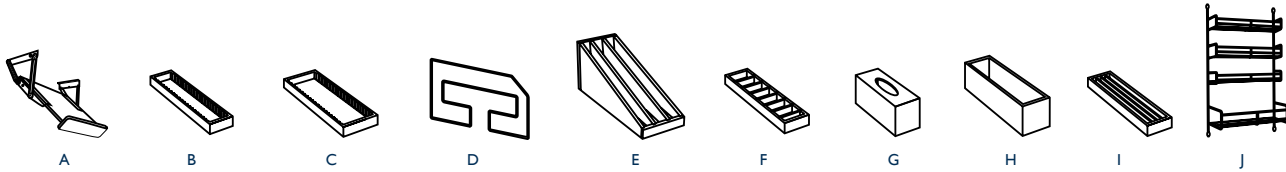

accessories
accessoires

RACKS & DIVIDERS
SUPPORTS ET SÉPARATEURS

A COOKBOOK RACK
SUPPORT POUR LIVRES DE RECETTES
CBR

B CD INSERT KIT
TROUSSE POUR CD
CDI21   CDI24

C DVD INSERT KIT
TROUSSE POUR DVD
DVDI21   DVDI24

D TRAY DIVIDER KIT
TROUSSE POUR SÉPARATEUR DE
PLATEAU
WTDK

E TRAY DIVIDER ROLL-OUT KIT
TROUSSE POUR SÉPARATEUR DE
PLATEAU AMOVIBLE
TDRO12   TDRO15

F SORTABLES ADJUSTABLE ORGANIZER
SOLUTION DE RANGEMENT RÉGLABLE
POUR PRODUITS À TRIER
FCADO6

G SORTABLES BAG BIN
BAC POUR SACS DE PRODUITS À TRIER
FCBO6

H SORTABLES LARGE BIN
GRAND BAC POUR PRODUITS À TRIER
FCLB7.5

I SORTABLES LID ORGANIZER
ORGANISEUR DE COUVERCLES POUR
PRODUITS À TRIER
FCL06

J SPICE RACK
SUPPORT À ÉPICES
SR12   SR15   SR18