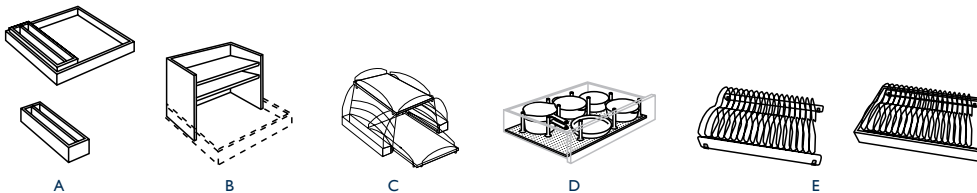

TRAYS, BINS & RACKS
PLATEAUX, BACS ET SUPPORTS

A LID ORGANIZER
ORGANISEUR DE COUVERCLES
LO24DPSS30 LO24DPSS36
LO24DPSS33 LO

B BASE PAN STORAGE
RANGEMENT SUR PLANCHER DE
CASSEROLES
BPS24 BPS30 BPS36

C POTS & PANS PULL-OUT
ARMOIRE AMOVIBLE POUR
BATTERIE DE CUISINE
PPP

D PEGGED DISH ORGANIZER
SUPPORT À VAISSELLE PERFORÉ
PDO PDOPOSTS

E WIRE PLATE ORGANIZER
SUPPORT À VAISSELLE MÉTALLIQUE
WPO36 WPOSS36