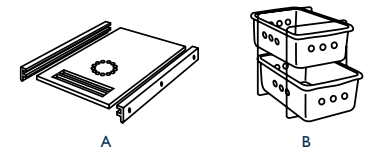

LIDS & BINS
COUVERCLES ET BACS

A BREAD BOX LID
COUVERCLE POUR HUCHE À PAIN
BBX15   BBX18   BBX21   BBX24

B SLIDING VEGETABLE BIN
BAC À LÉGUMES COULISSANT
2VB